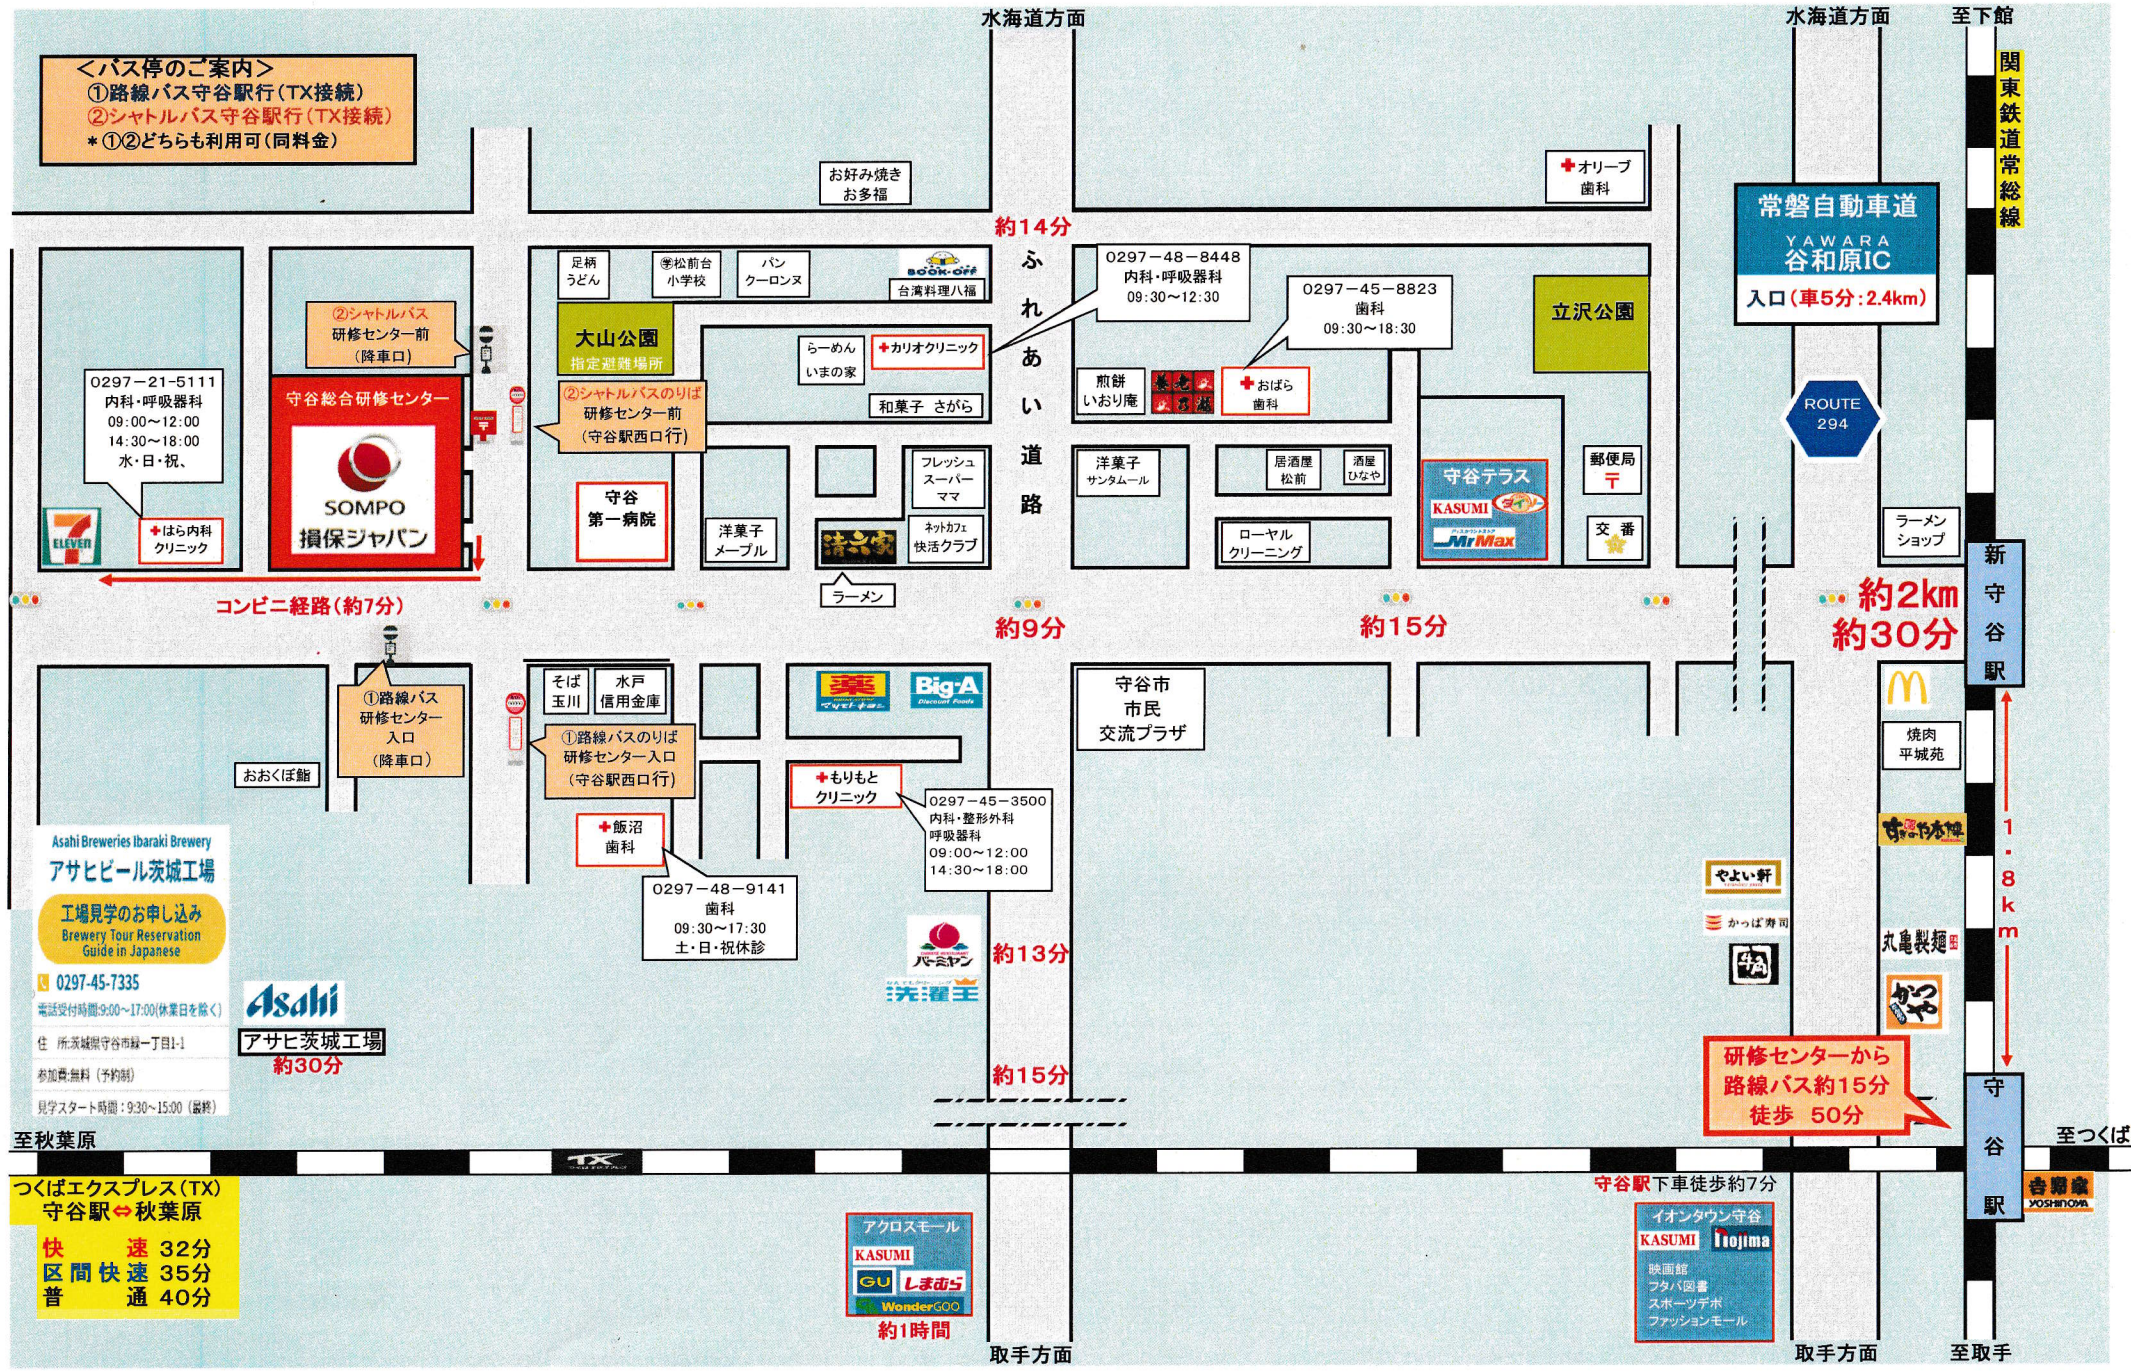

<バス停のご案内>
 ①路線バス守谷駅行(TX接続)
 ②シャトルバス守谷駅行(TX接続)
 *①②どちらも利用可(同料金)

Asahi Breweries Ibaraki Brewery
アサヒビール茨城工場
 工場見学のお申し込み
 Brewery Tour Reservation
 Guide in Japanese
 ☎ 0297-45-7335
 電話受付時間: 9:00~17:00(休業日を除く)
 住所: 茨城県守谷市緑一丁目1-1
 参加費: 無料(予約制)
 見学スタート時間: 9:30~15:00(最終)

Asahi
アサヒ茨城工場
 約30分

至秋葉原
 つくばエクスプレス(TX)
 守谷駅⇄秋葉原
 快 速 32分
 区 間 快 速 35分
 普 通 40分

守谷駅下車徒歩約7分
 イオンタウン守谷
 KASUMI Itojima
 映画館
 フタバ図書館
 スポーツデポ
 ファッションモール